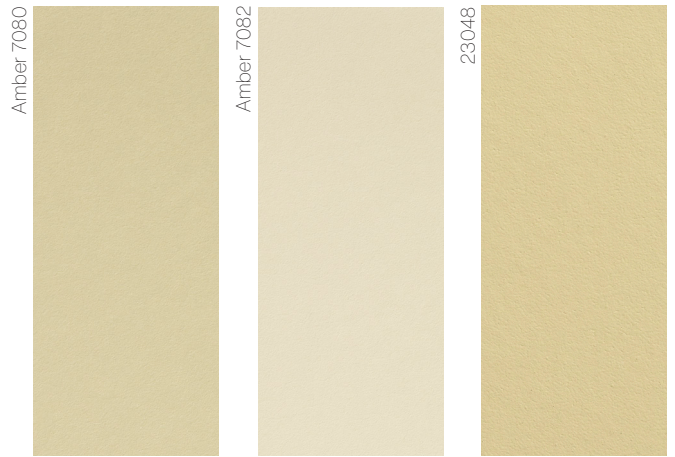

## IVORY 7099 / 11006 / 11115

## BLACK OPAL 7020 / VI021 / AV020

## ANTHRACITE 7024 / 7025 / N723

# Swisspearl Color Blends

SAHARA 7000 / VI001 / AV000

AMBER 7080 / 7082 / 23048

TOPAZ 7070 / VI071 / AV070

JADE 7050 / VI051 / AV050

CORAL 7030 / VI031 / AV030

AZURITE 7040 / VI041 / AV040